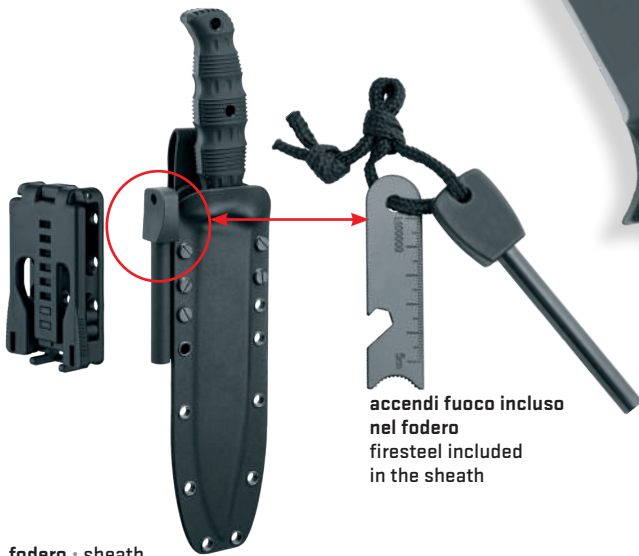

BlackFOX
Tactical Knives
 Lama fissa | Fixed Blade Knives

lama · blade stainless steel 440C
durezza · hardness HRC 57-59
manico · handle G10 black

Design by **Sami Stinner**

Panthera

BF-707B

Felis

BF-706B

fodero · sheath
 in KYDEX®

	BF-706B		BF-707B	
	12 cm	4.72"	19 cm	7.48"
	24 cm	9.44"	31,5 cm	12.40"
	4 mm	0.16"	6 mm	0.24"
	200 g	7.05 oz	310 g	10.93 oz